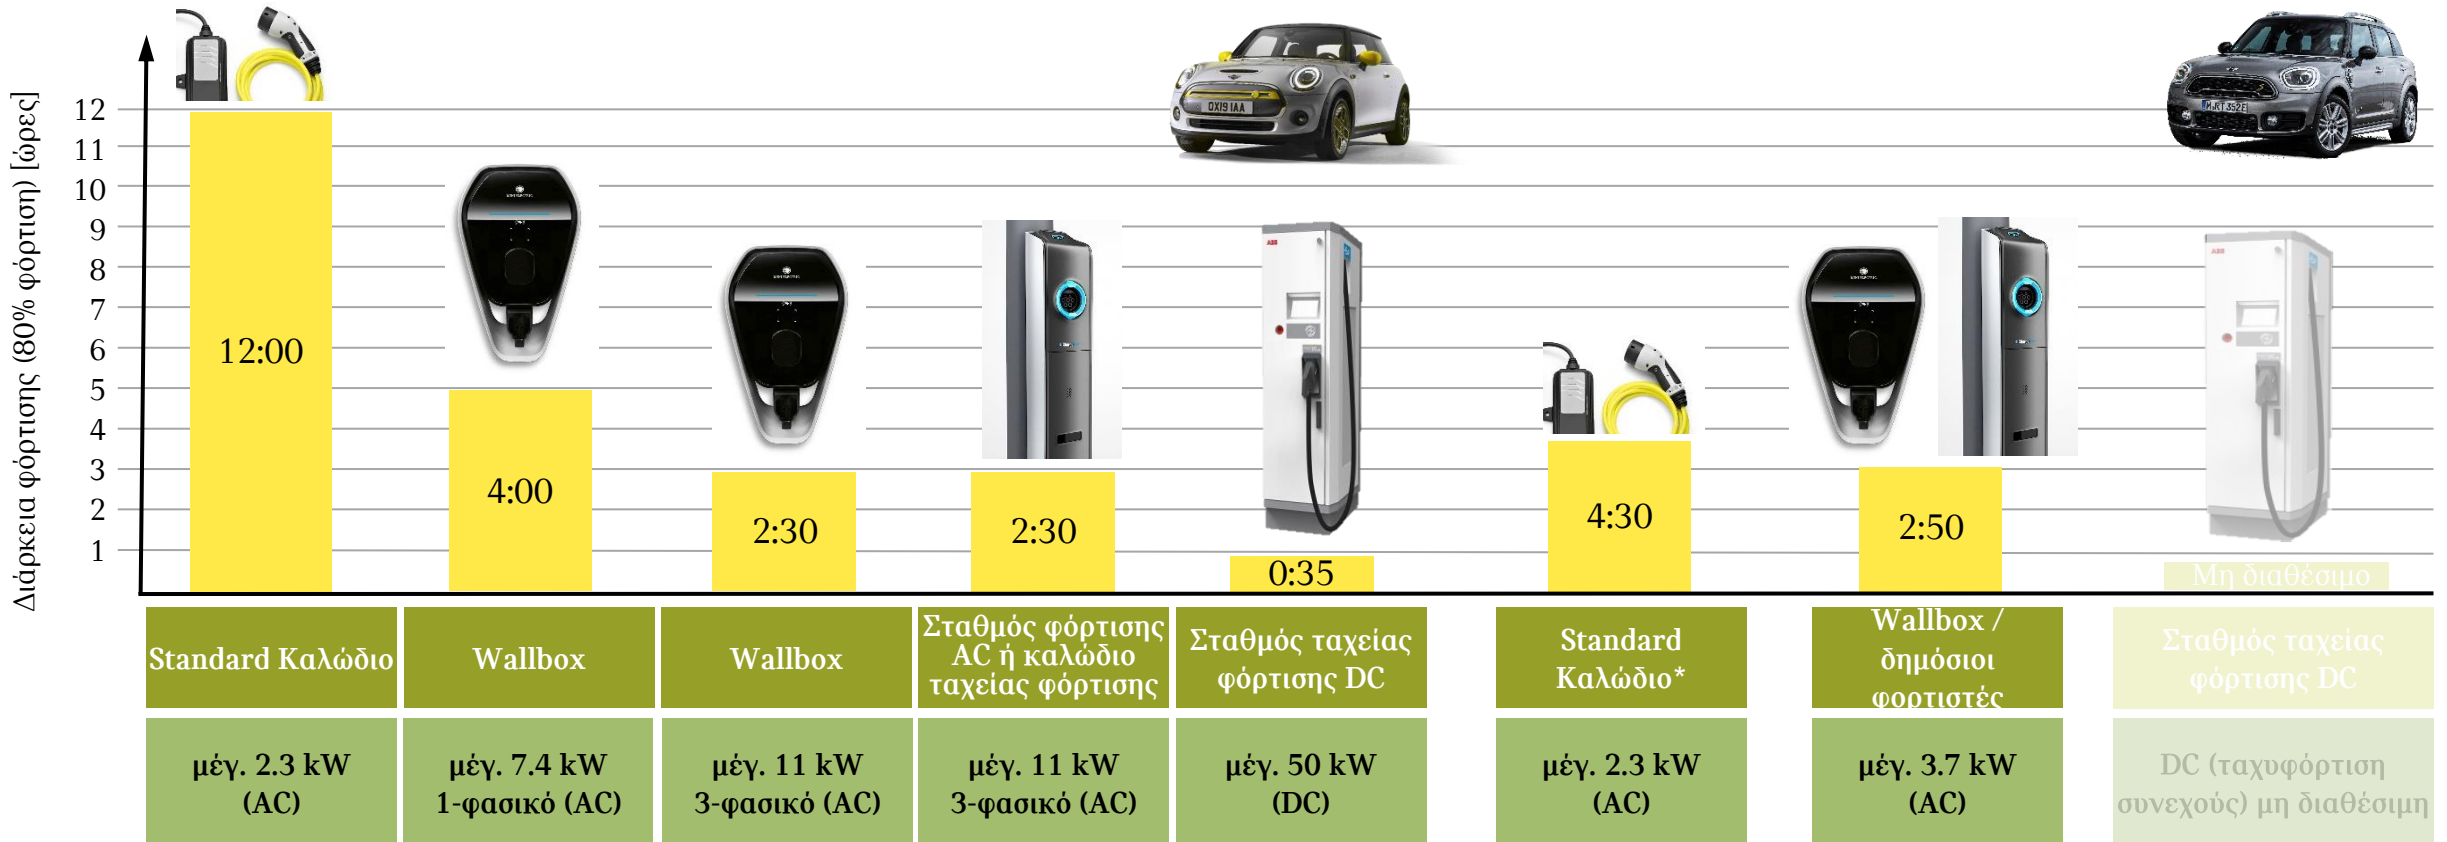

MINI COOPER SE. MINI Cooper SE "Urban".

MINI TOGETHER DAYS.

MINI COUNTRYMAN COOPER SE.

 405 - 1.275 λίτρα χώρου αποσκευών

 220 PS (162 kW) ⓘ

 47 - 51 ηλεκτρική αυτονομία (WLTP) ⓘ

Χωρητικότητα μπαταρίας: 10 kWh

MINI TOGETHER DAYS.

ΦΟΡΤΙΣΗ.

MINI Cooper SE 3-θύρο (F56)

MINI Cooper S E Countryman ALL4 (F60)

Όλες οι πληροφορίες για τη διάρκεια φόρτισης είναι για φόρτιση μπαταρίας 0-80%.

MINI TOGETHER DAYS.

- Οχήματα
- Κατάσταση οχήματος
- Αυτονομία / επίπεδο φόρτισης μπαταρίας, ένδειξη καυσίμου
- Θέση οχήματος
- Κλείδωμα, ξεκλείδωμα, αερισμός
- Ενεργοποίηση φώτων
- Αναβάθμιση Software
- Ιστορικό φόρτισης
- Driver's Guide Link (οδηγός χρήσης)
- Online ραντεβού Service
- Ειδοποιήσεις για Service