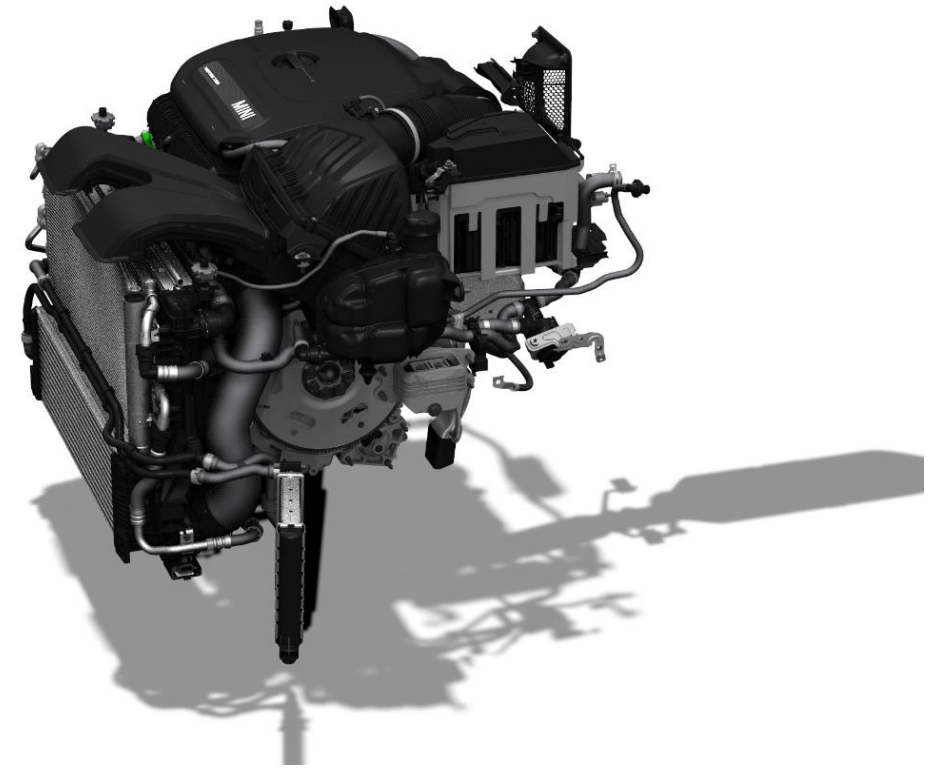

Μάσκα σε σχήμα κυψελών.

– 306 hp (225 kW) | 250 km/h | 5.1 s

MINI TOGETHER DAYS.

ΕΞΩΤΕΡΙΚΑ ΣΤΟΙΧΕΙΑ MINI COUNTRYMAN & CLUBMAN JCW.

JCW exclusive:
Rebel Green χρώμα

Δαγκάνες φρένων σε Chili Red με
σήμα JCW

JCW σήμα εμπρός και πίσω

Απολήξεις εξάτμισης \varnothing 85mm

MINI TOGETHER DAYS.

MINI COUNTRYMAN & CLUBMAN JCW.

	MINI JCW
Κυβισμός	1,998 cm ³
	94.6 x 83.0 mm
Ψεκασμός	Direct injection
Κύλινδροι	4
	TwinPower Turbo
Επιδόσεις	225 kW / 306 hp at 5000 - 6250 rpm
Ροπή	450 Nm at 1750 - 4500 rpm min
Κατανάλωση / CO2 emissions (WLTP)	7.0 - 6.6 l/100 km 161 - 152 g/km
	EU6d