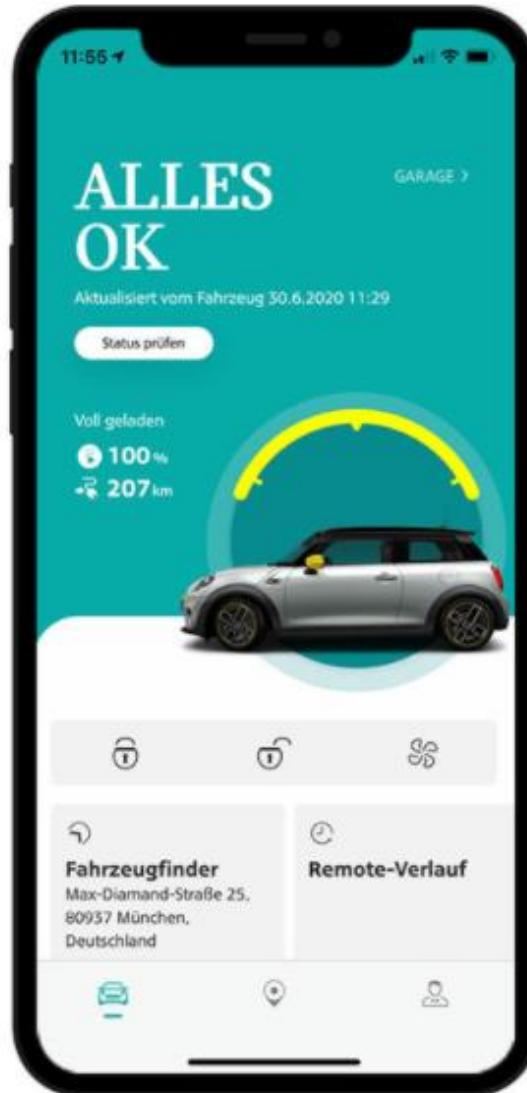

MINI TOGETHER DAYS.

ΦΟΡΤΙΣΗ.

MINI Cooper SE 3-θύρο (F56)

MINI Cooper S E Countryman ALL4 (F60)

Όλες οι πληροφορίες για τη διάρκεια φόρτισης είναι για φόρτιση μπαταρίας 0-80%.

MINI TOGETHER DAYS.

- Οχήματα
- Κατάσταση οχήματος
- Αυτονομία / επίπεδο φόρτισης μπαταρίας, ένδειξη καυσίμου
- Θέση οχήματος
- Κλείδωμα, ξεκλείδωμα, αερισμός
- Ενεργοποίηση φώτων
- Αναβάθμιση Software
- Ιστορικό φόρτισης
- Driver's Guide Link (οδηγός χρήσης)
- Online ραντεβού Service
- Ειδοποιήσεις για Service